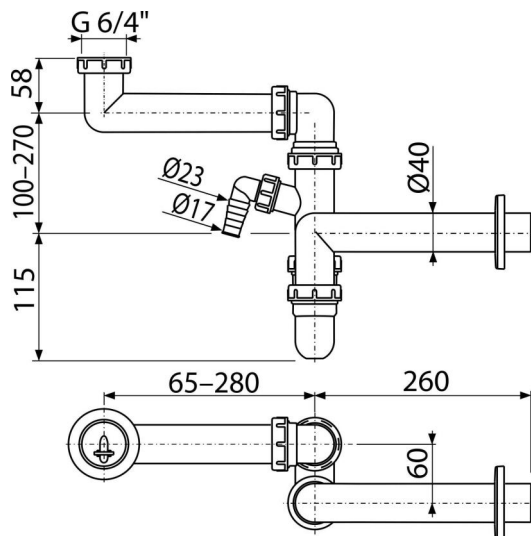

A872P

Prostorově úsporný dřezový sifon s přípojkou a převlečnou maticí 6/4"

Použití

Pro dřez

Vlastnosti

- Materiál: polypropylen
- Napojení na odpadní trubku Ø40 mm
- Pro úsporu místa pod umyvadlem
- S přípojkou pro pračku nebo myčku nádobí

Rozsah dodávky

- Matice pro připojení dřezové výpusti 6/4"
- Rozeta plastová
- Tělo sifonu s přípojkou

Objednací kód, Logistické informace

Kód	EAN	Hmotnost (kus | balení | paleta)	Rozměr (kus | balení)	Množství (balení | paleta)
A872P	8595580503420	0,52 | 7,77 | 237,4 kg	360×90×180 | 590×240×390 mm	15 | 420 ks

Záruky

2/3 roky *

Celní kód

39229000

Normy

ČSN EN 274

Technické parametry

- Přípojka na hadici 17-23 mm
- Průtok 60 l/min
- Tepelný atest 95 °C
- Zápachová uzávěra 64 mm